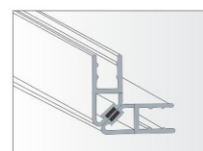

ARK-PP-9
Glass to Glass Magnetic 90°
8mm (2.2mtr.) M.R.P ₹ 661.00
10mm (2.2mtr.) M.R.P ₹ 681.00
12mm (2.2mtr.) M.R.P ₹ 721.00